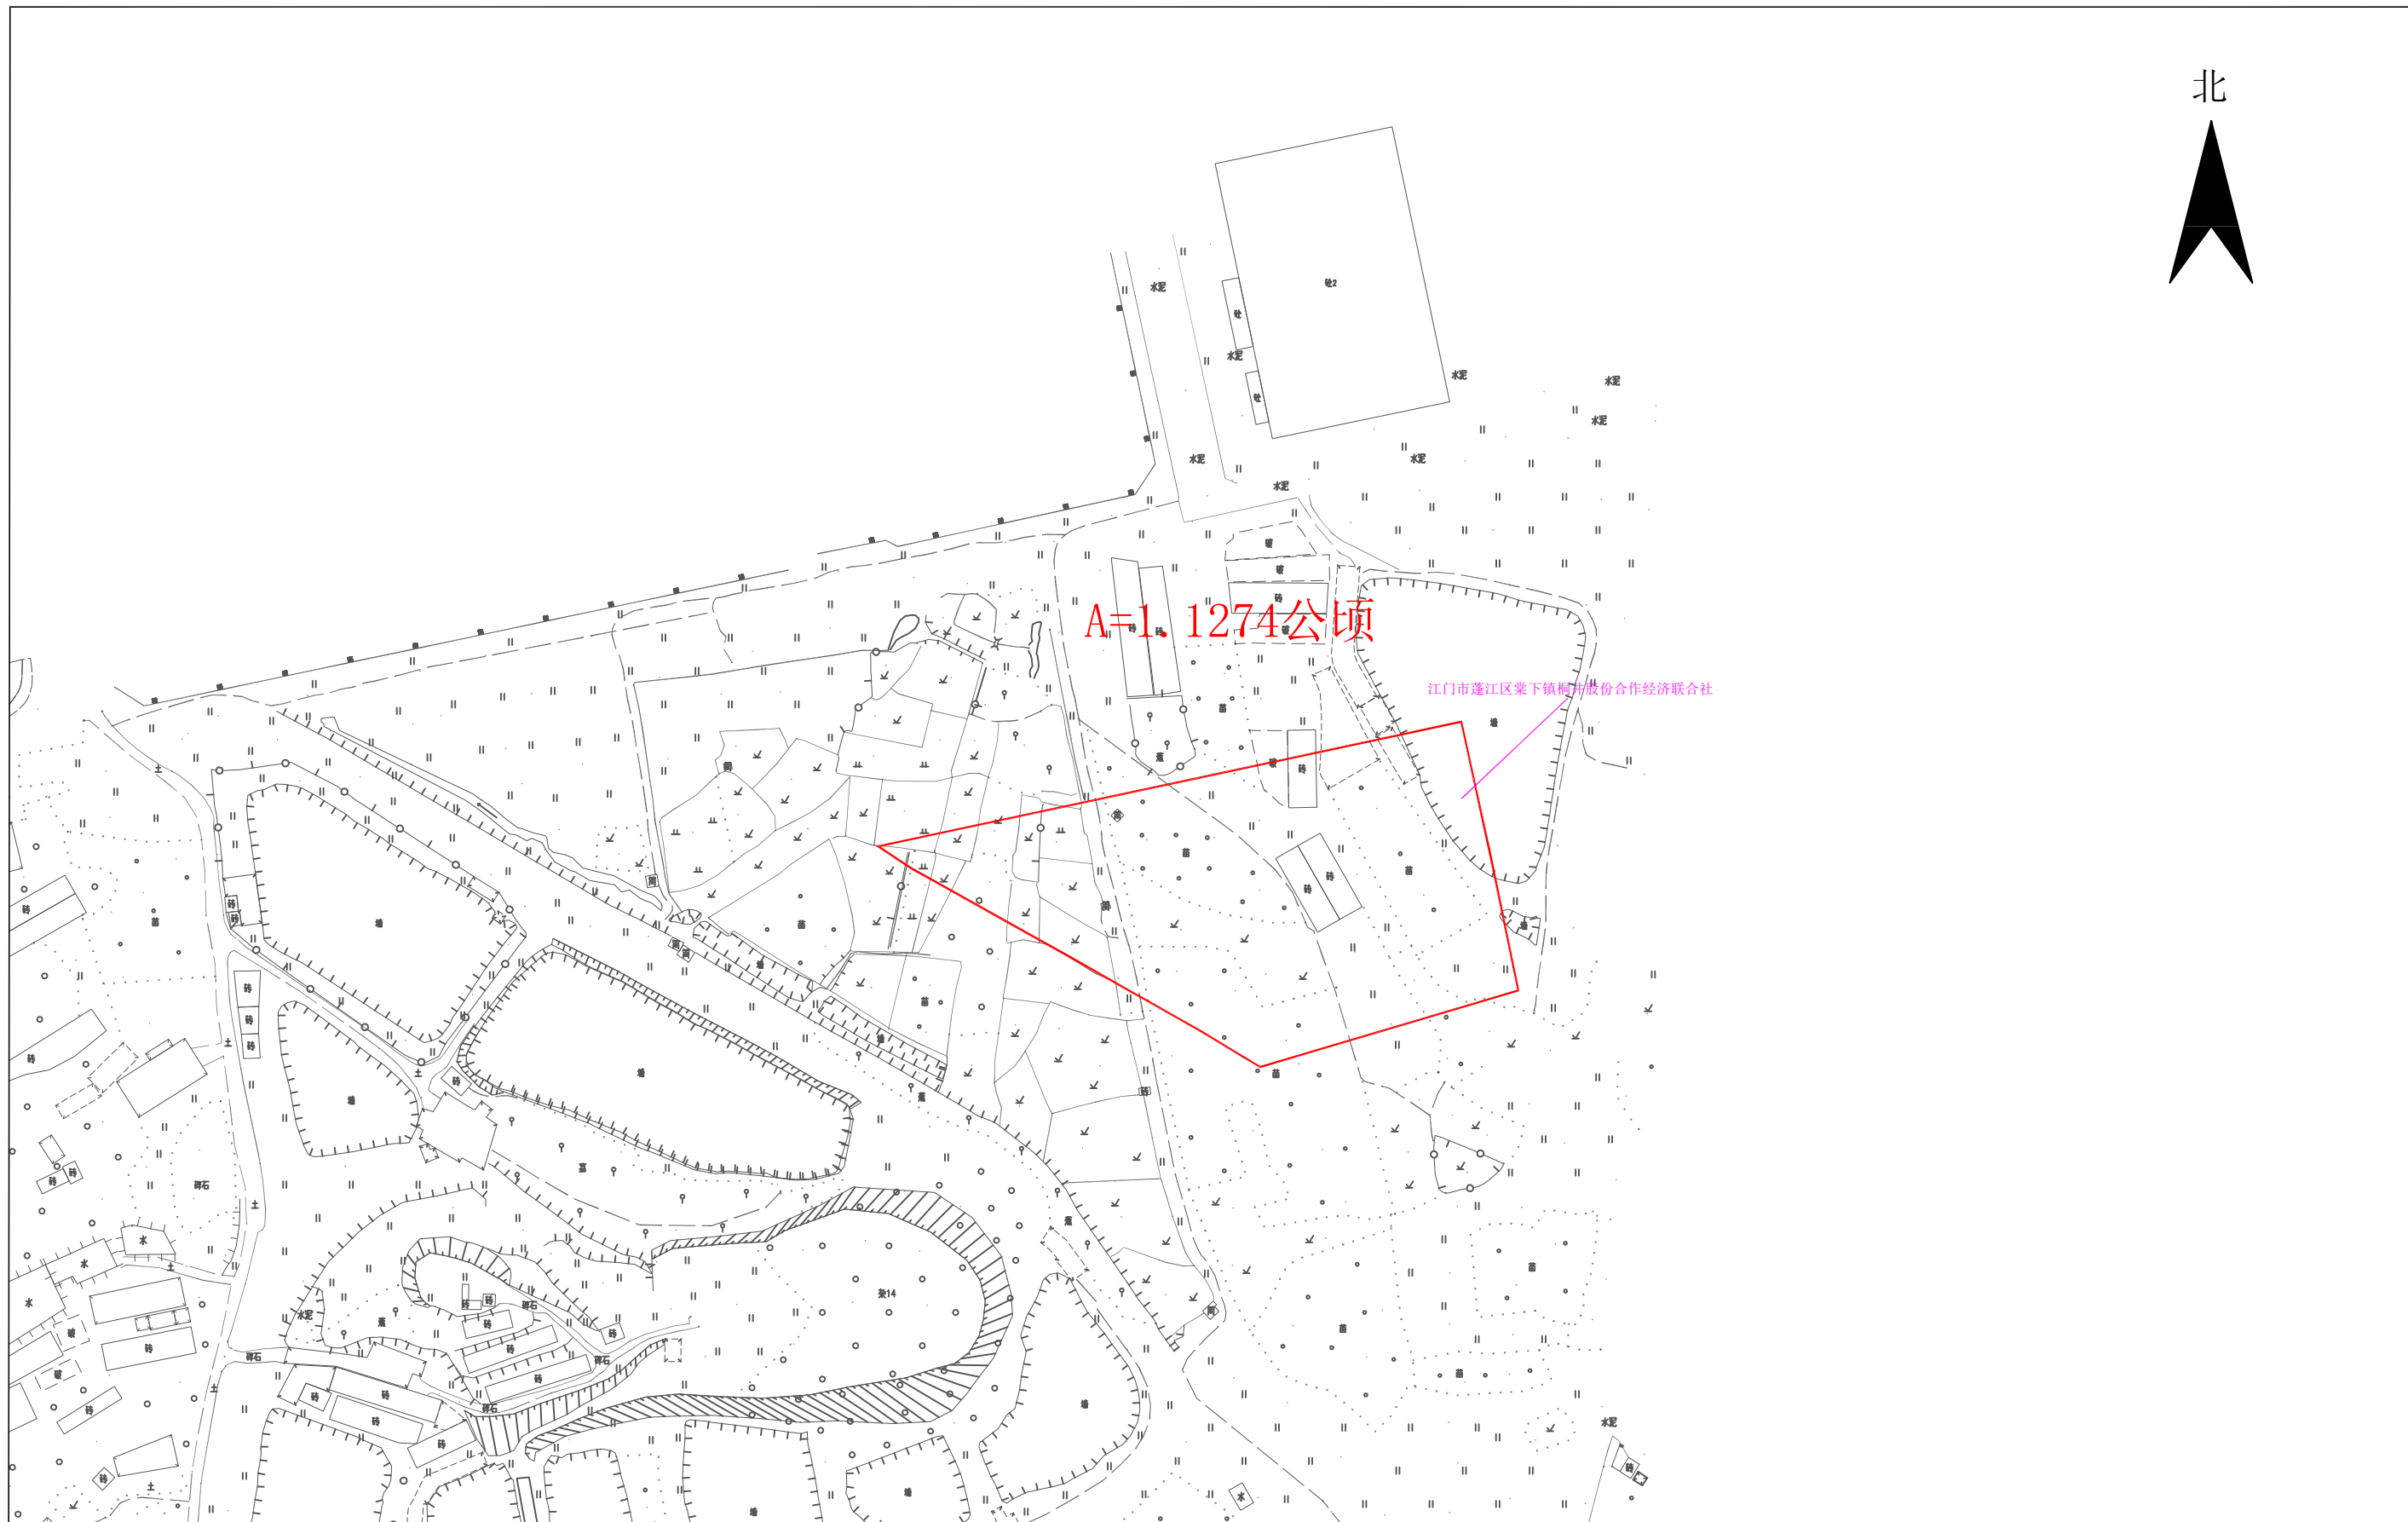

公告图

公告号：蓬征公告字（2023）2号

土地坐落：蓬江区棠下镇桐井村马拦浪（土名）地段

北

A=1.1274公顷

江门市蓬江区棠下镇桐井村股份合作经济联合社

甘肃大禹九州空间信息科技有限公司江门分公司

2023年10月数字化制图
2000国家大地坐标系

1:2000

编号：202310190001

绘图员：李兴旺
检查员：张雨龙