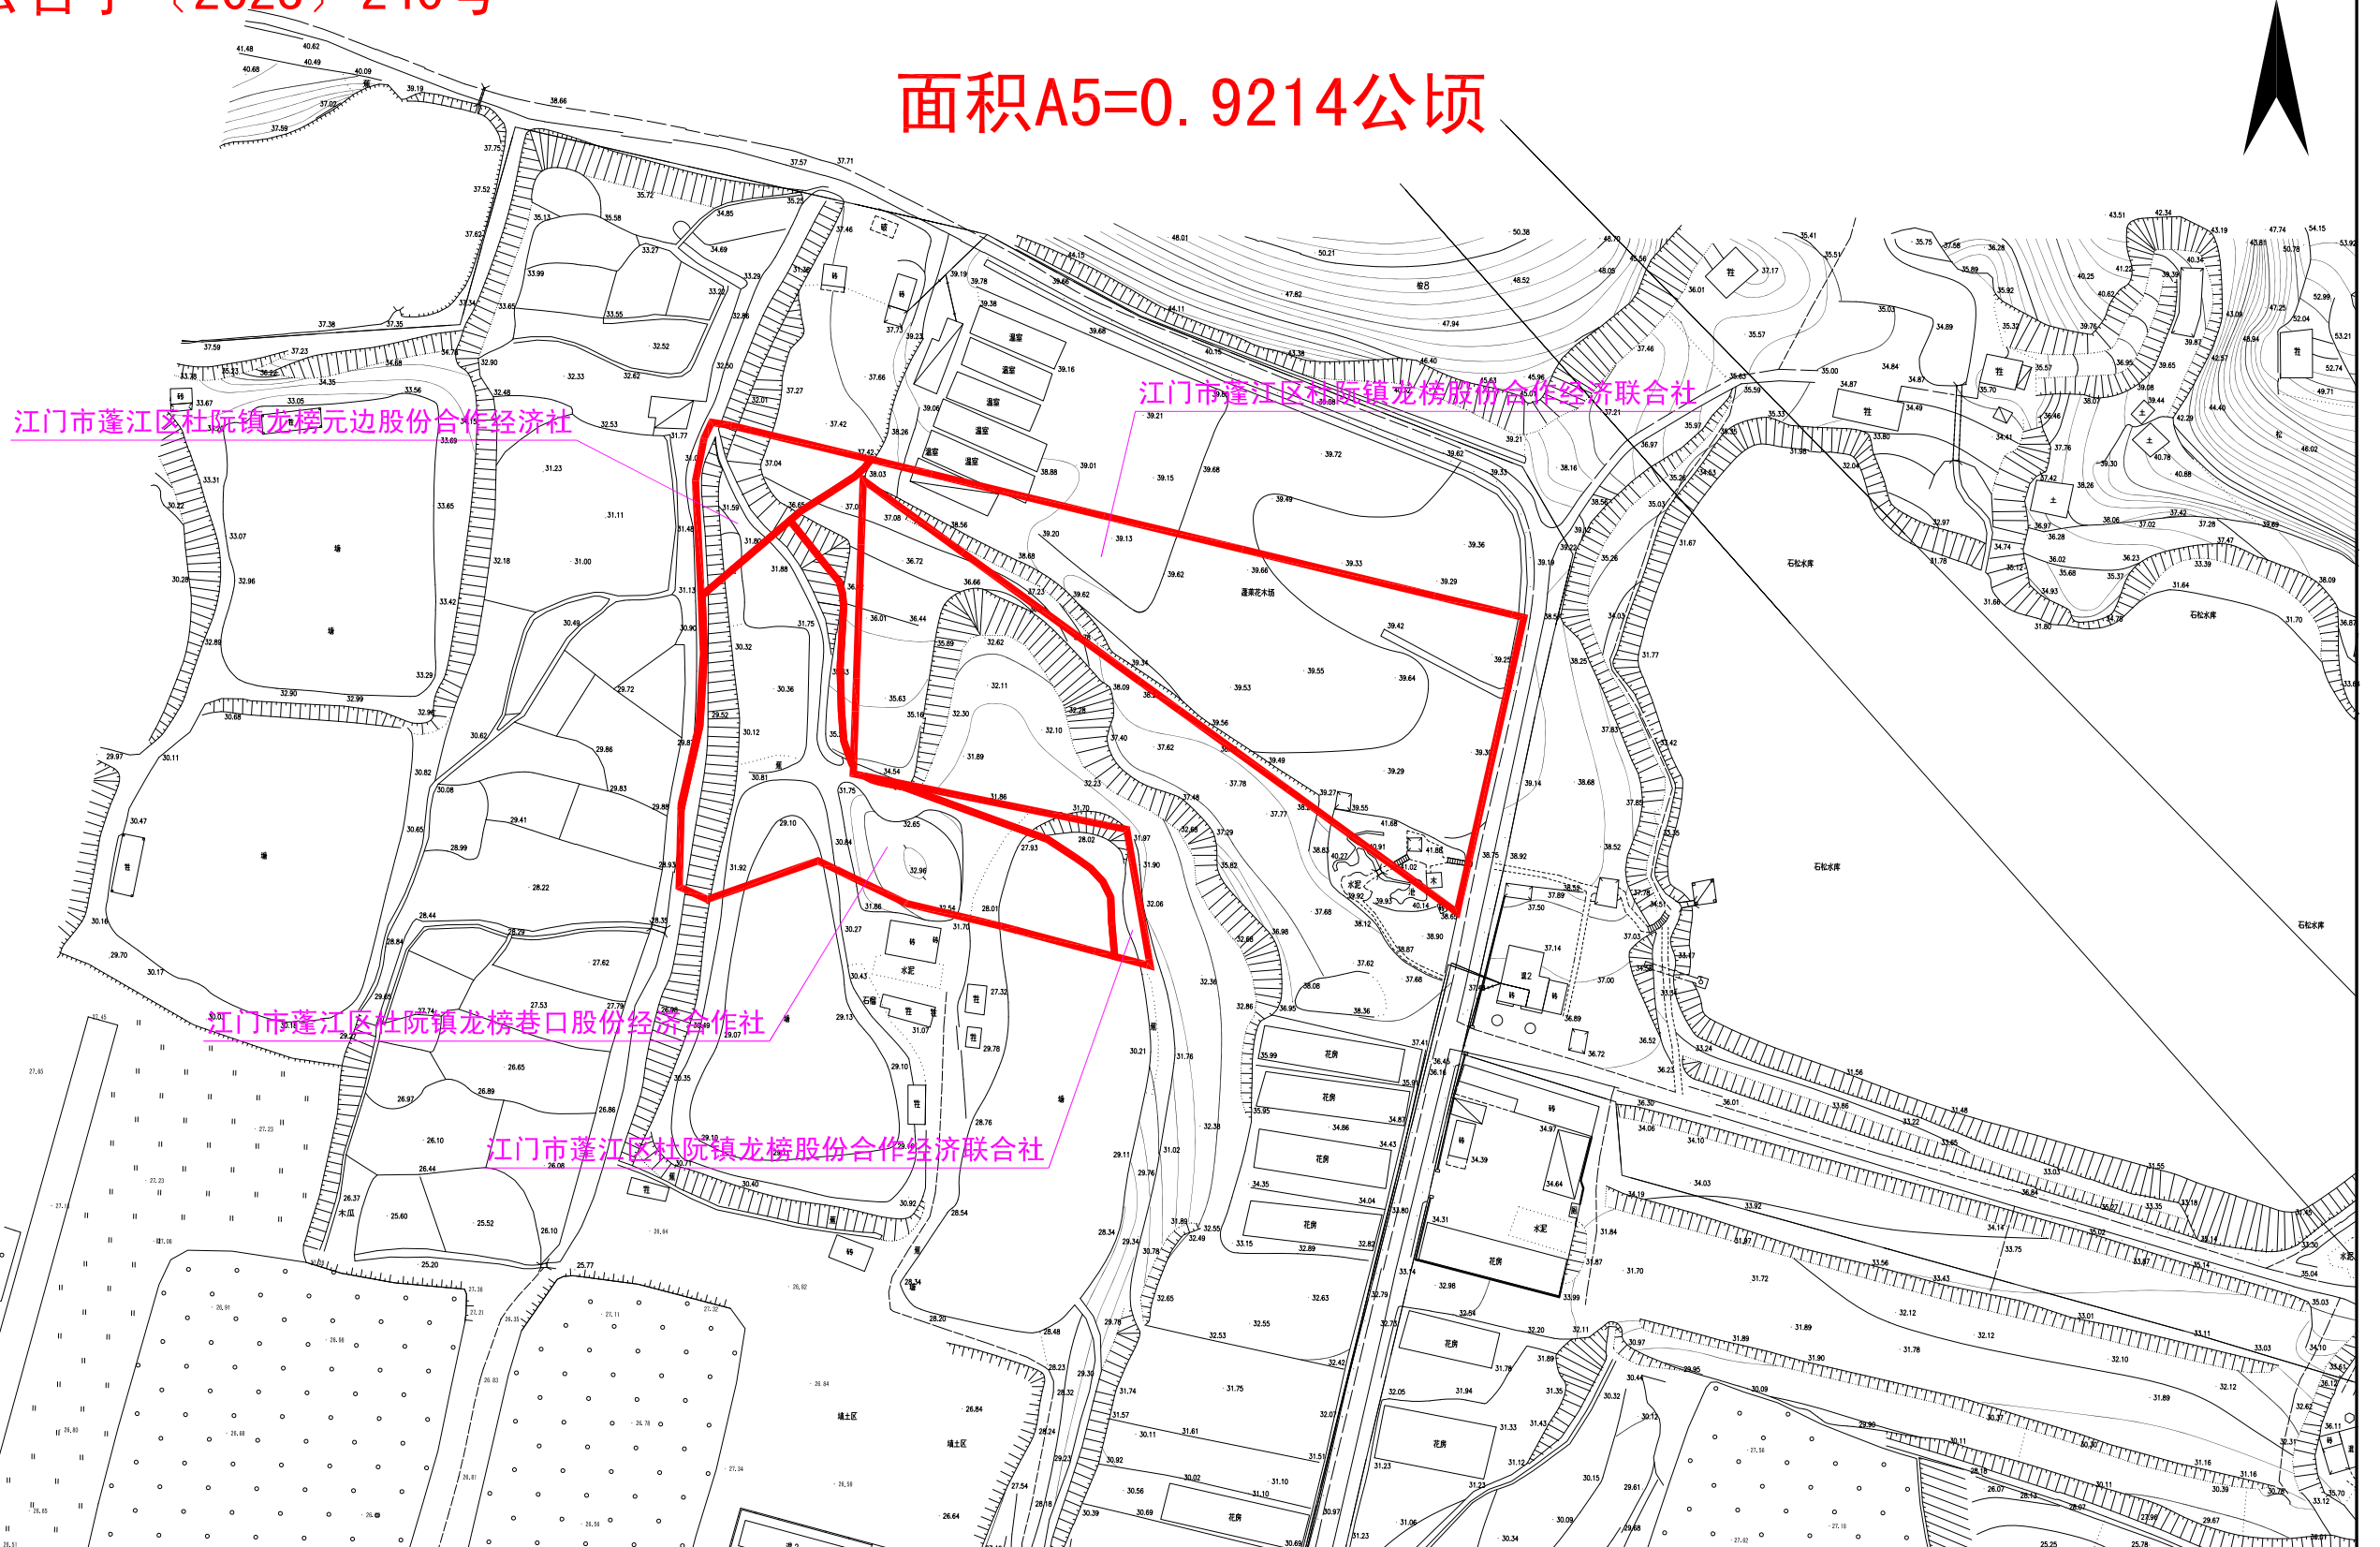

# 宗地平面图

土地座落：江门市蓬江区杜阮镇龙榜村蕃茆坑（土名）地段

公告号：江征公告字〔2023〕240号

面积A5=0.9214公顷

北

江门市蓬江区国土规划测绘队

2000国家大地坐标系，  
1985国家高程基准，等高距为0.5米  
2007年版图式

绘图日期：2023.10.17  
编号：20230342

1:1500

绘图员：高卓荣  
检查员：苏文勇  
审核员：乔柱