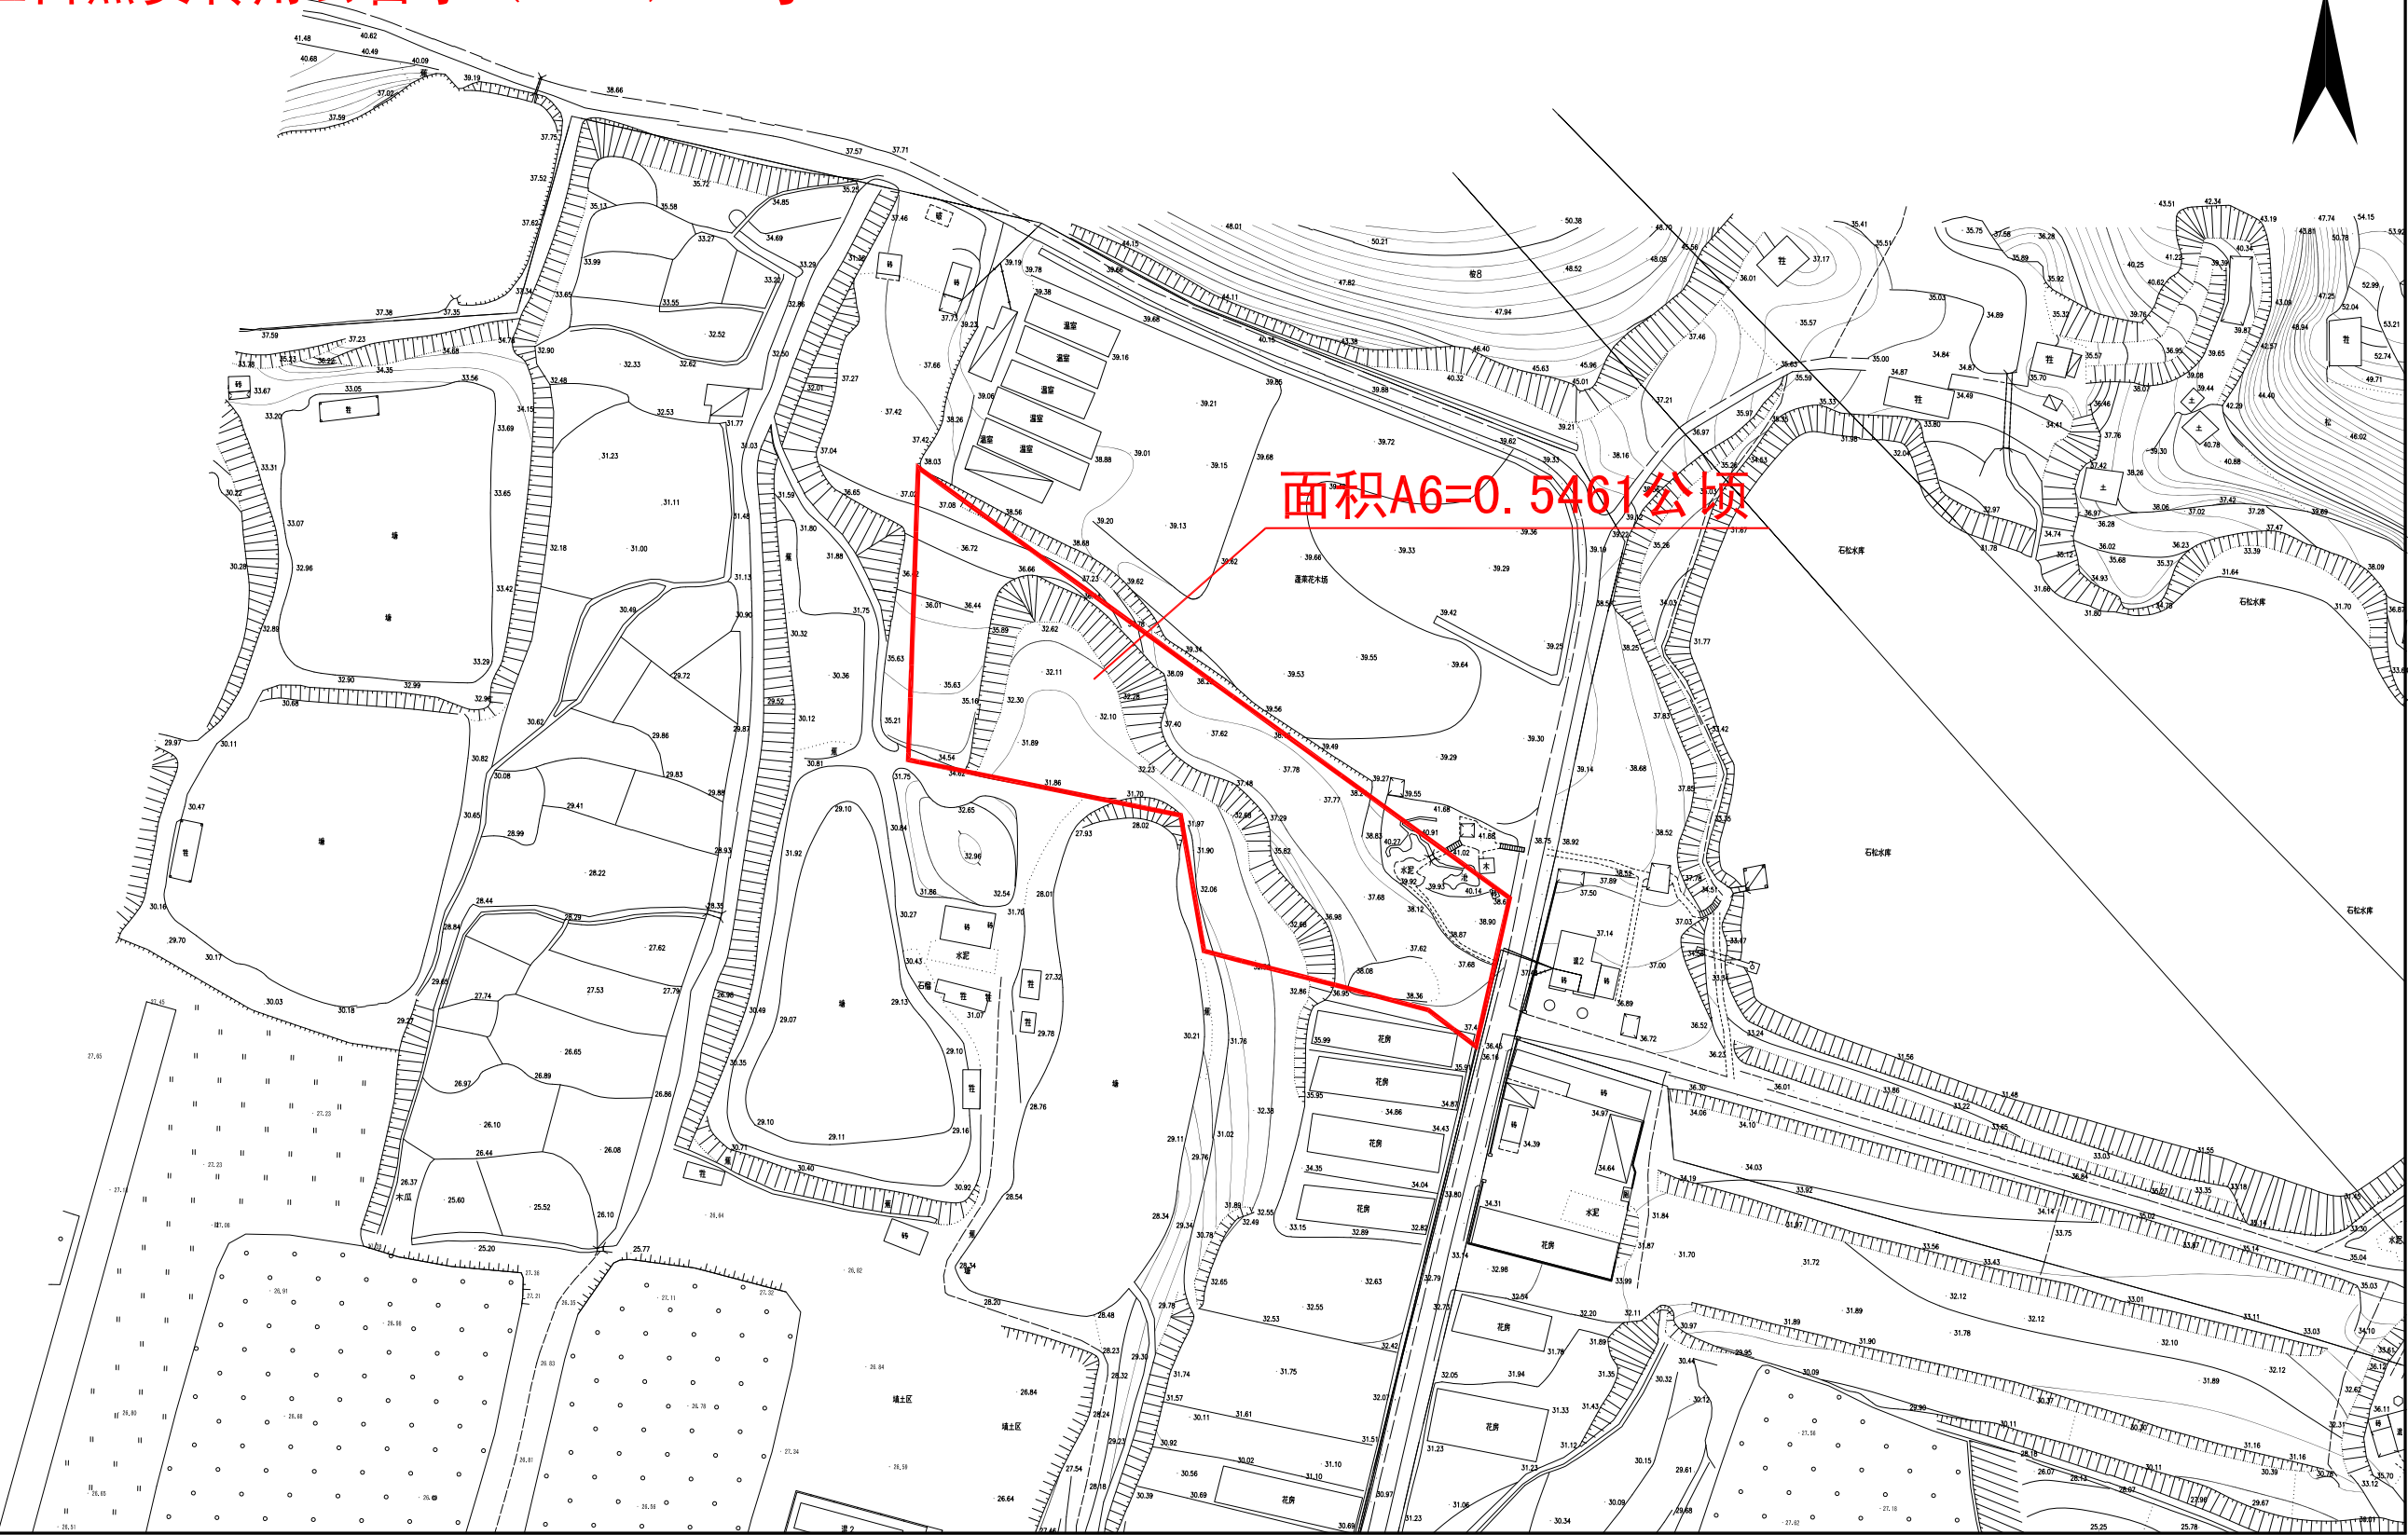

宗地平面图

土地座落：江门市蓬江区杜阮镇龙榜村蕃茆坑（土名）地段

公告号：蓬江自然资转用公告字〔2023〕14号

北

江门市蓬江区国土规划测绘队

2000国家大地坐标系，
1985国家高程基准，等高距为0.5米
2007年版图式

绘图日期：2023.10.17
编号：20230343

1:1500