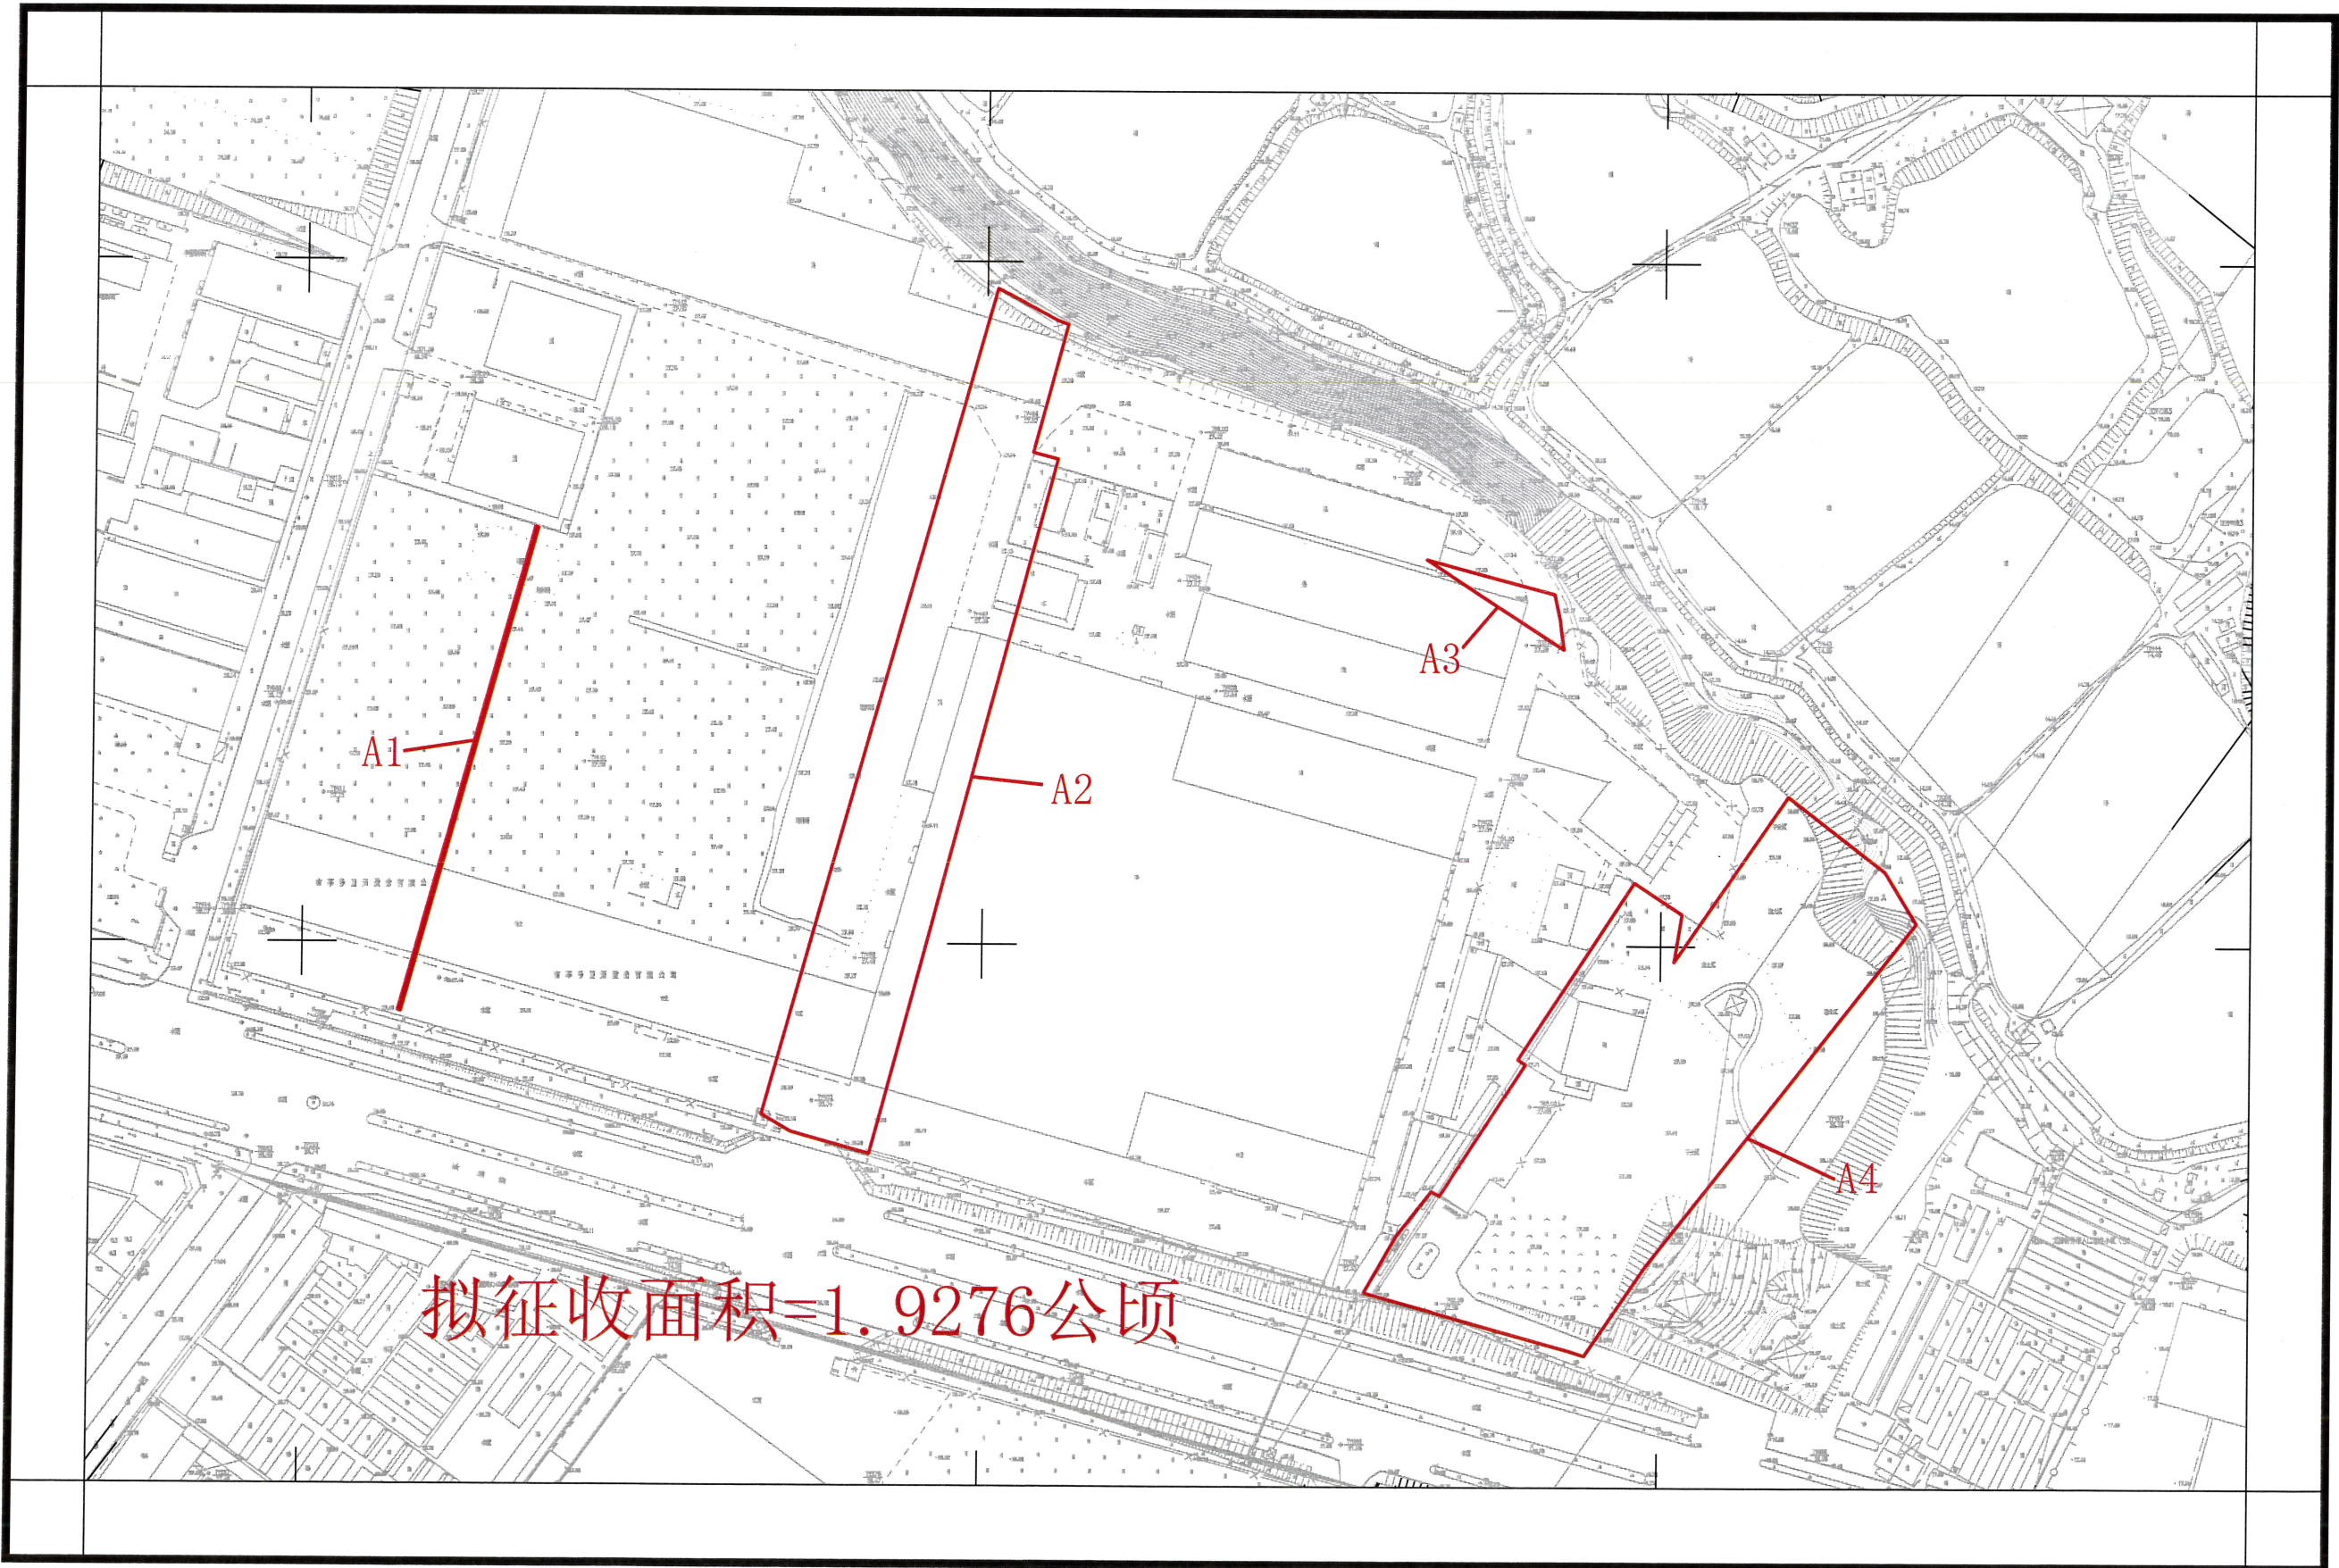

拟征收土地公告

蓬征预公告字（2024）9号

土地坐落：蓬江区杜阮镇龙榜村菠萝山（土名）地段

江门市国土测绘大队

2000国家大地坐标系
1985国家高程基准，等高距为1米
2017年标准图式

1:2000

编号：202402060005

测绘员：赵雄发
绘图员：宁静
检查员：杨锐波