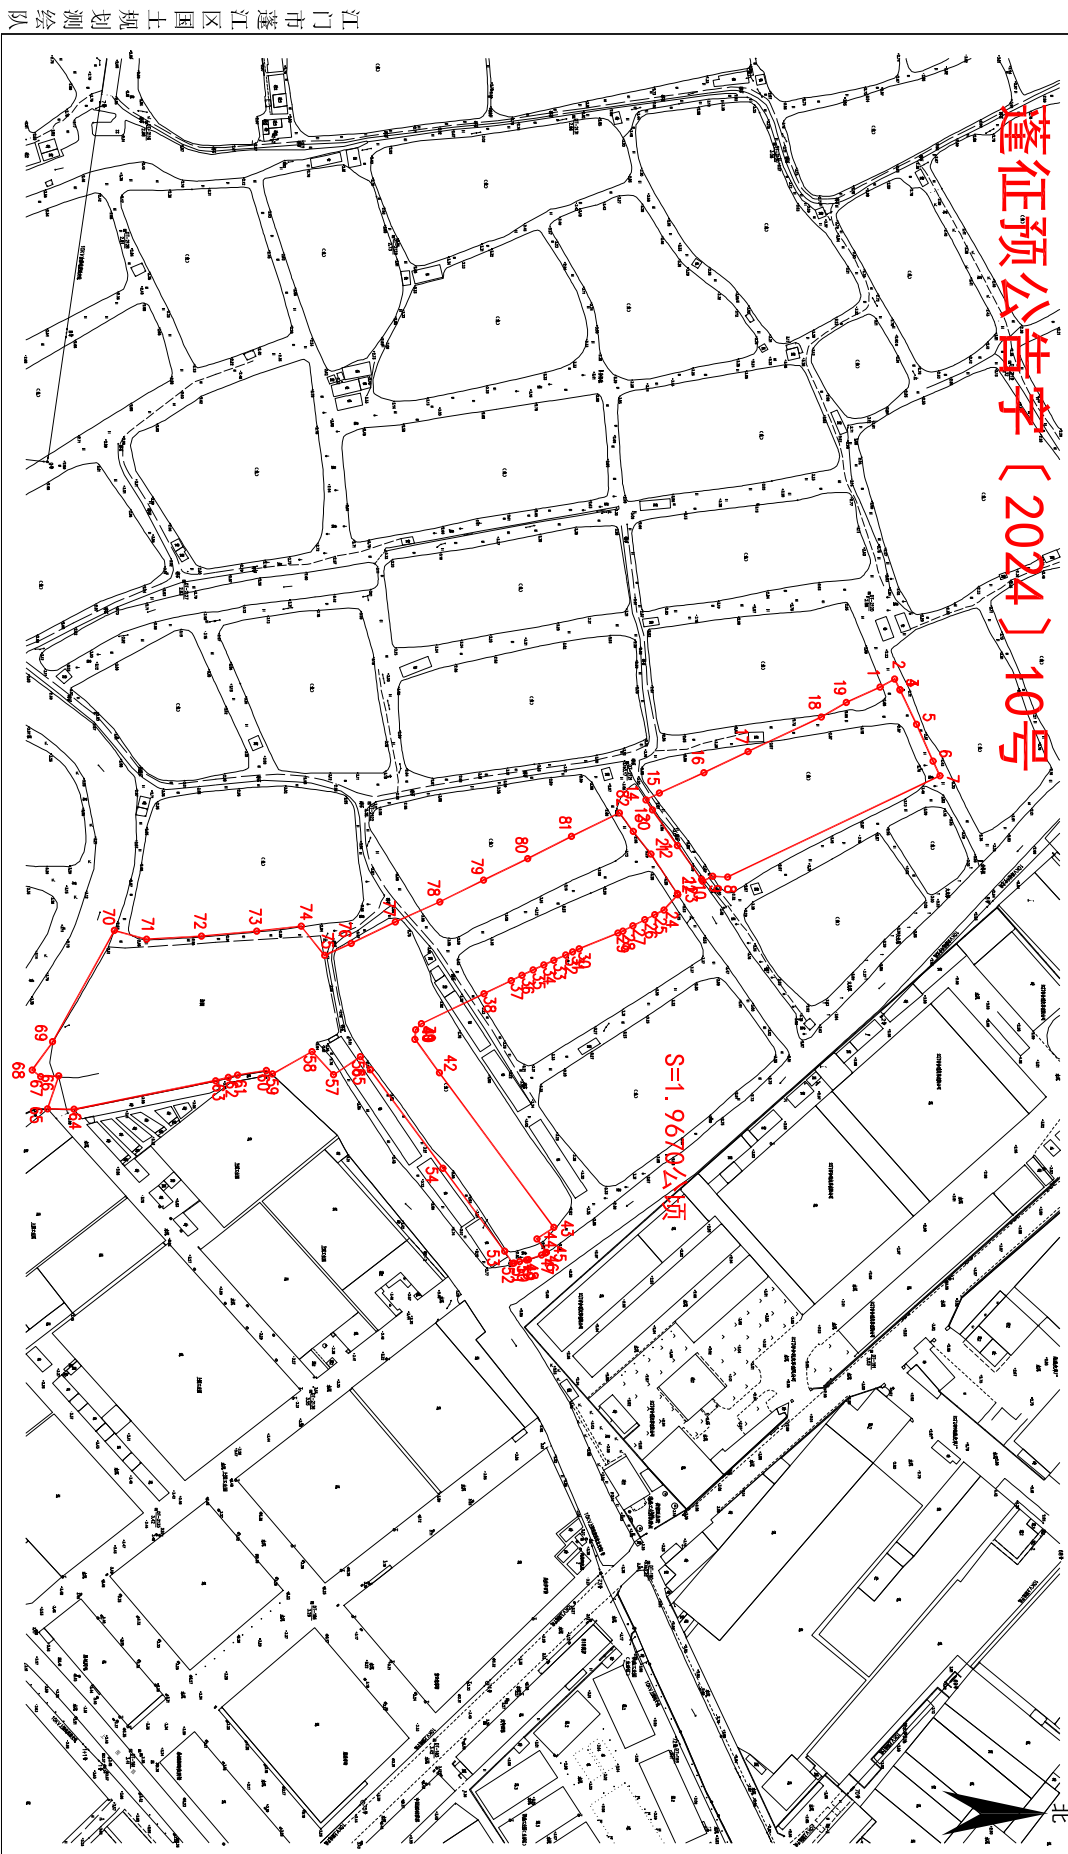

土地座落: 江门市蓬江区荷塘镇康溪村烂围片 (土名) 地段

蓬征预公告字〔2024〕10号

2000国家大地坐标系,  
1985国家高程基准, 等高距为1米  
2007年版图式

绘图日期: 2024.02.23

1:2000

绘图员: 张观顺  
检查员: 苏文勇  
审核员: 乔柱